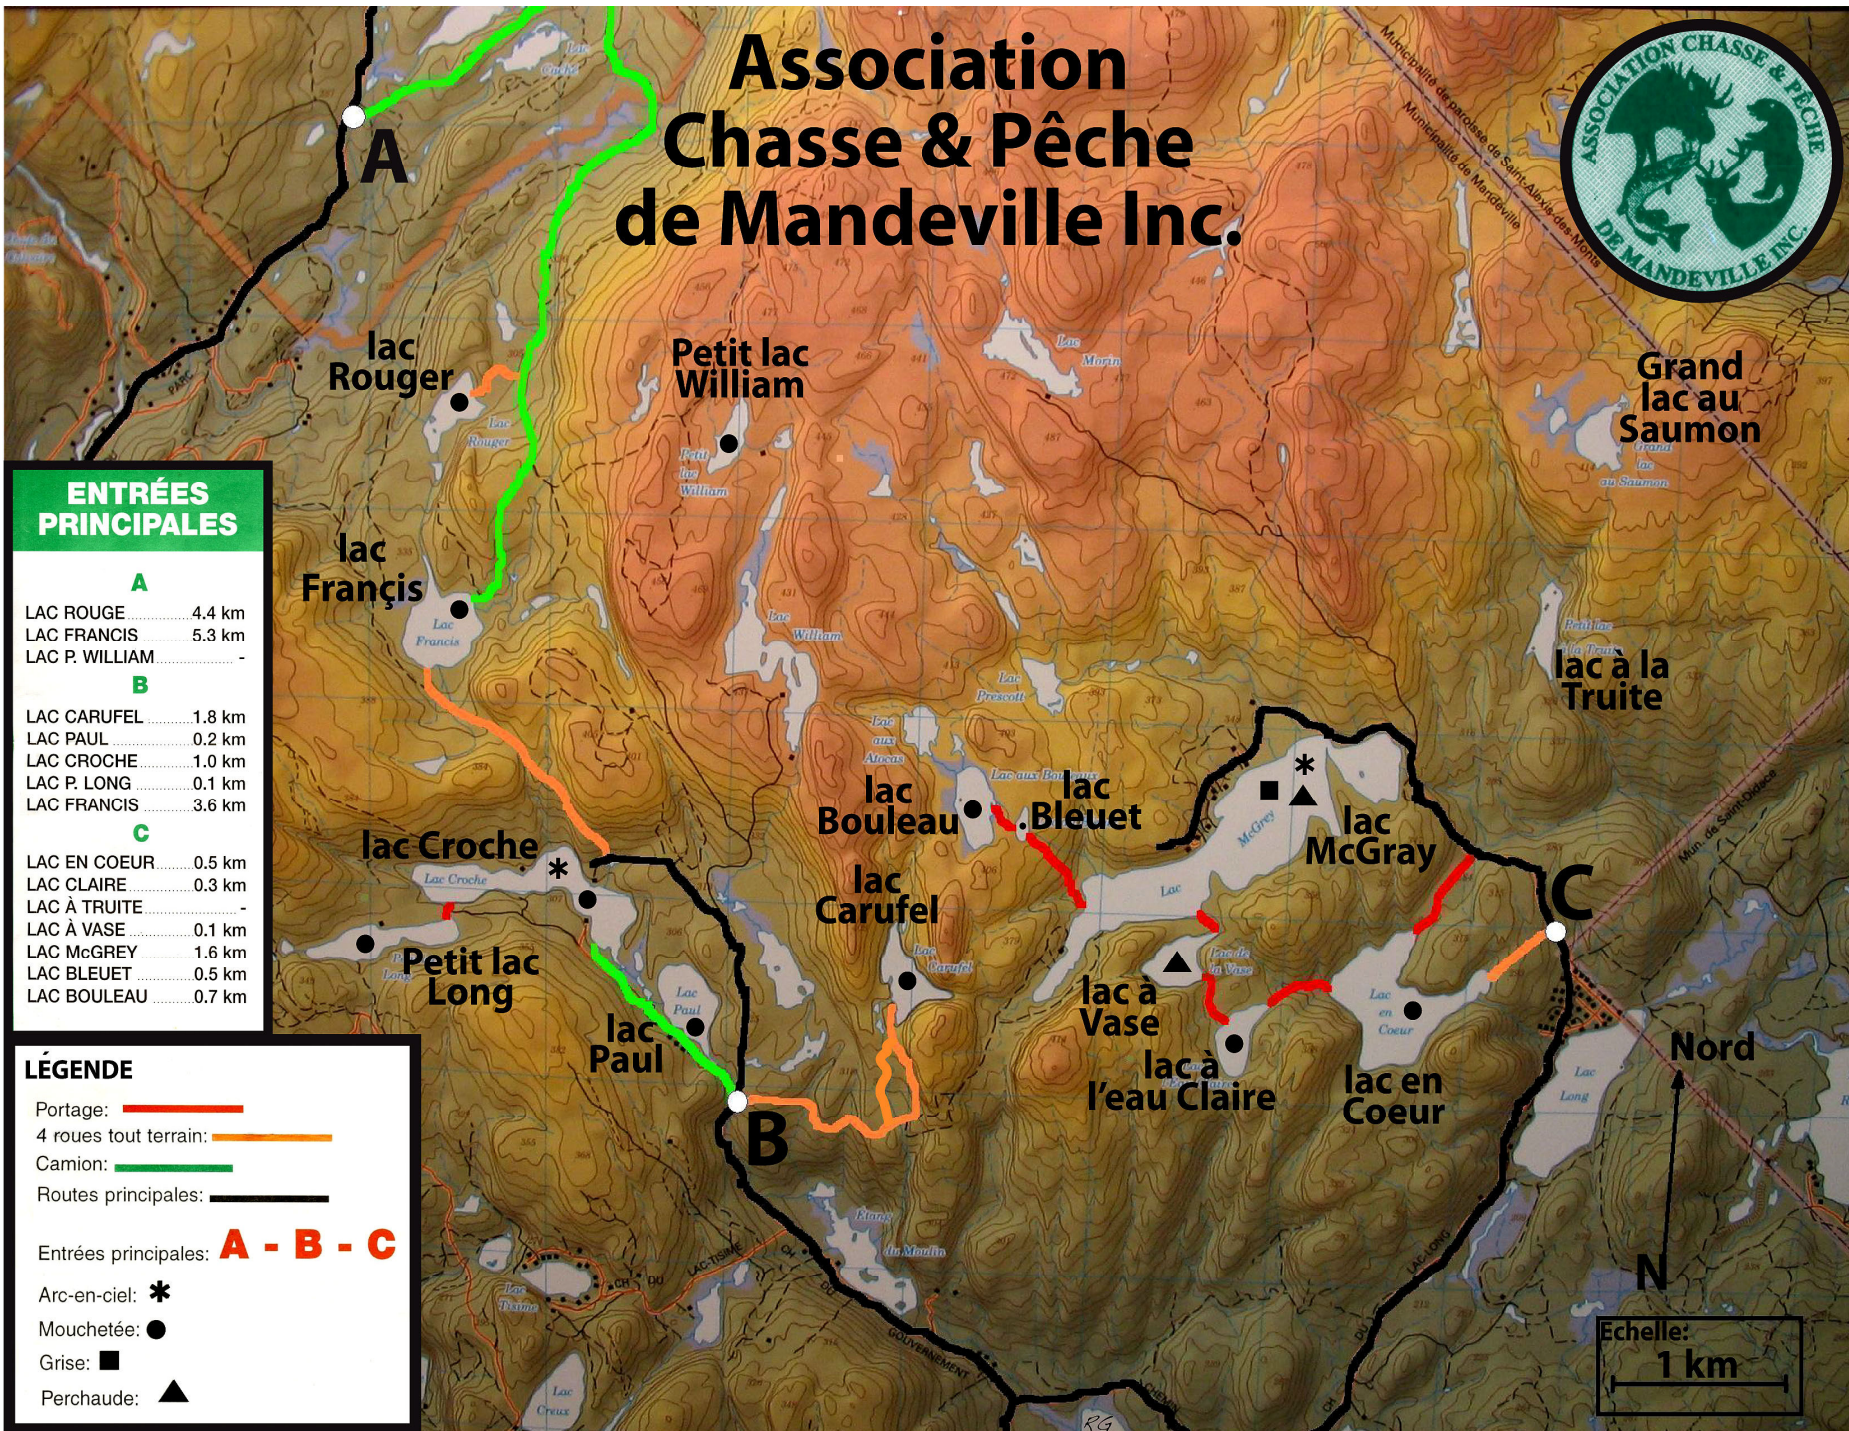

## ENTRÉES PRINCIPALES

A	
LAC ROUGE	4.4 km
LAC FRANCIS	5.3 km
LAC P. WILLIAM	-
B	
LAC CARUFEL	1.8 km
LAC PAUL	0.2 km
LAC CROCHE	1.0 km
LAC P. LONG	0.1 km
LAC FRANCIS	3.6 km
C	
LAC EN COEUR	0.5 km
LAC CLAIRE	0.3 km
LAC À TRUITE	-
LAC À VASE	0.1 km
LAC MCGREY	1.6 km
LAC BLEUET	0.5 km
LAC BOULEAU	0.7 km

## LÉGENDE

- Portage: —
- 4 roues tout terrain: —
- Camion: —
- Routes principales: —
- Entrées principales: **A - B - C**
- Arc-en-ciel: \*
- Mouchetée: ●
- Grise: ■
- Perchaude: ▲

Echelle:  
1 km